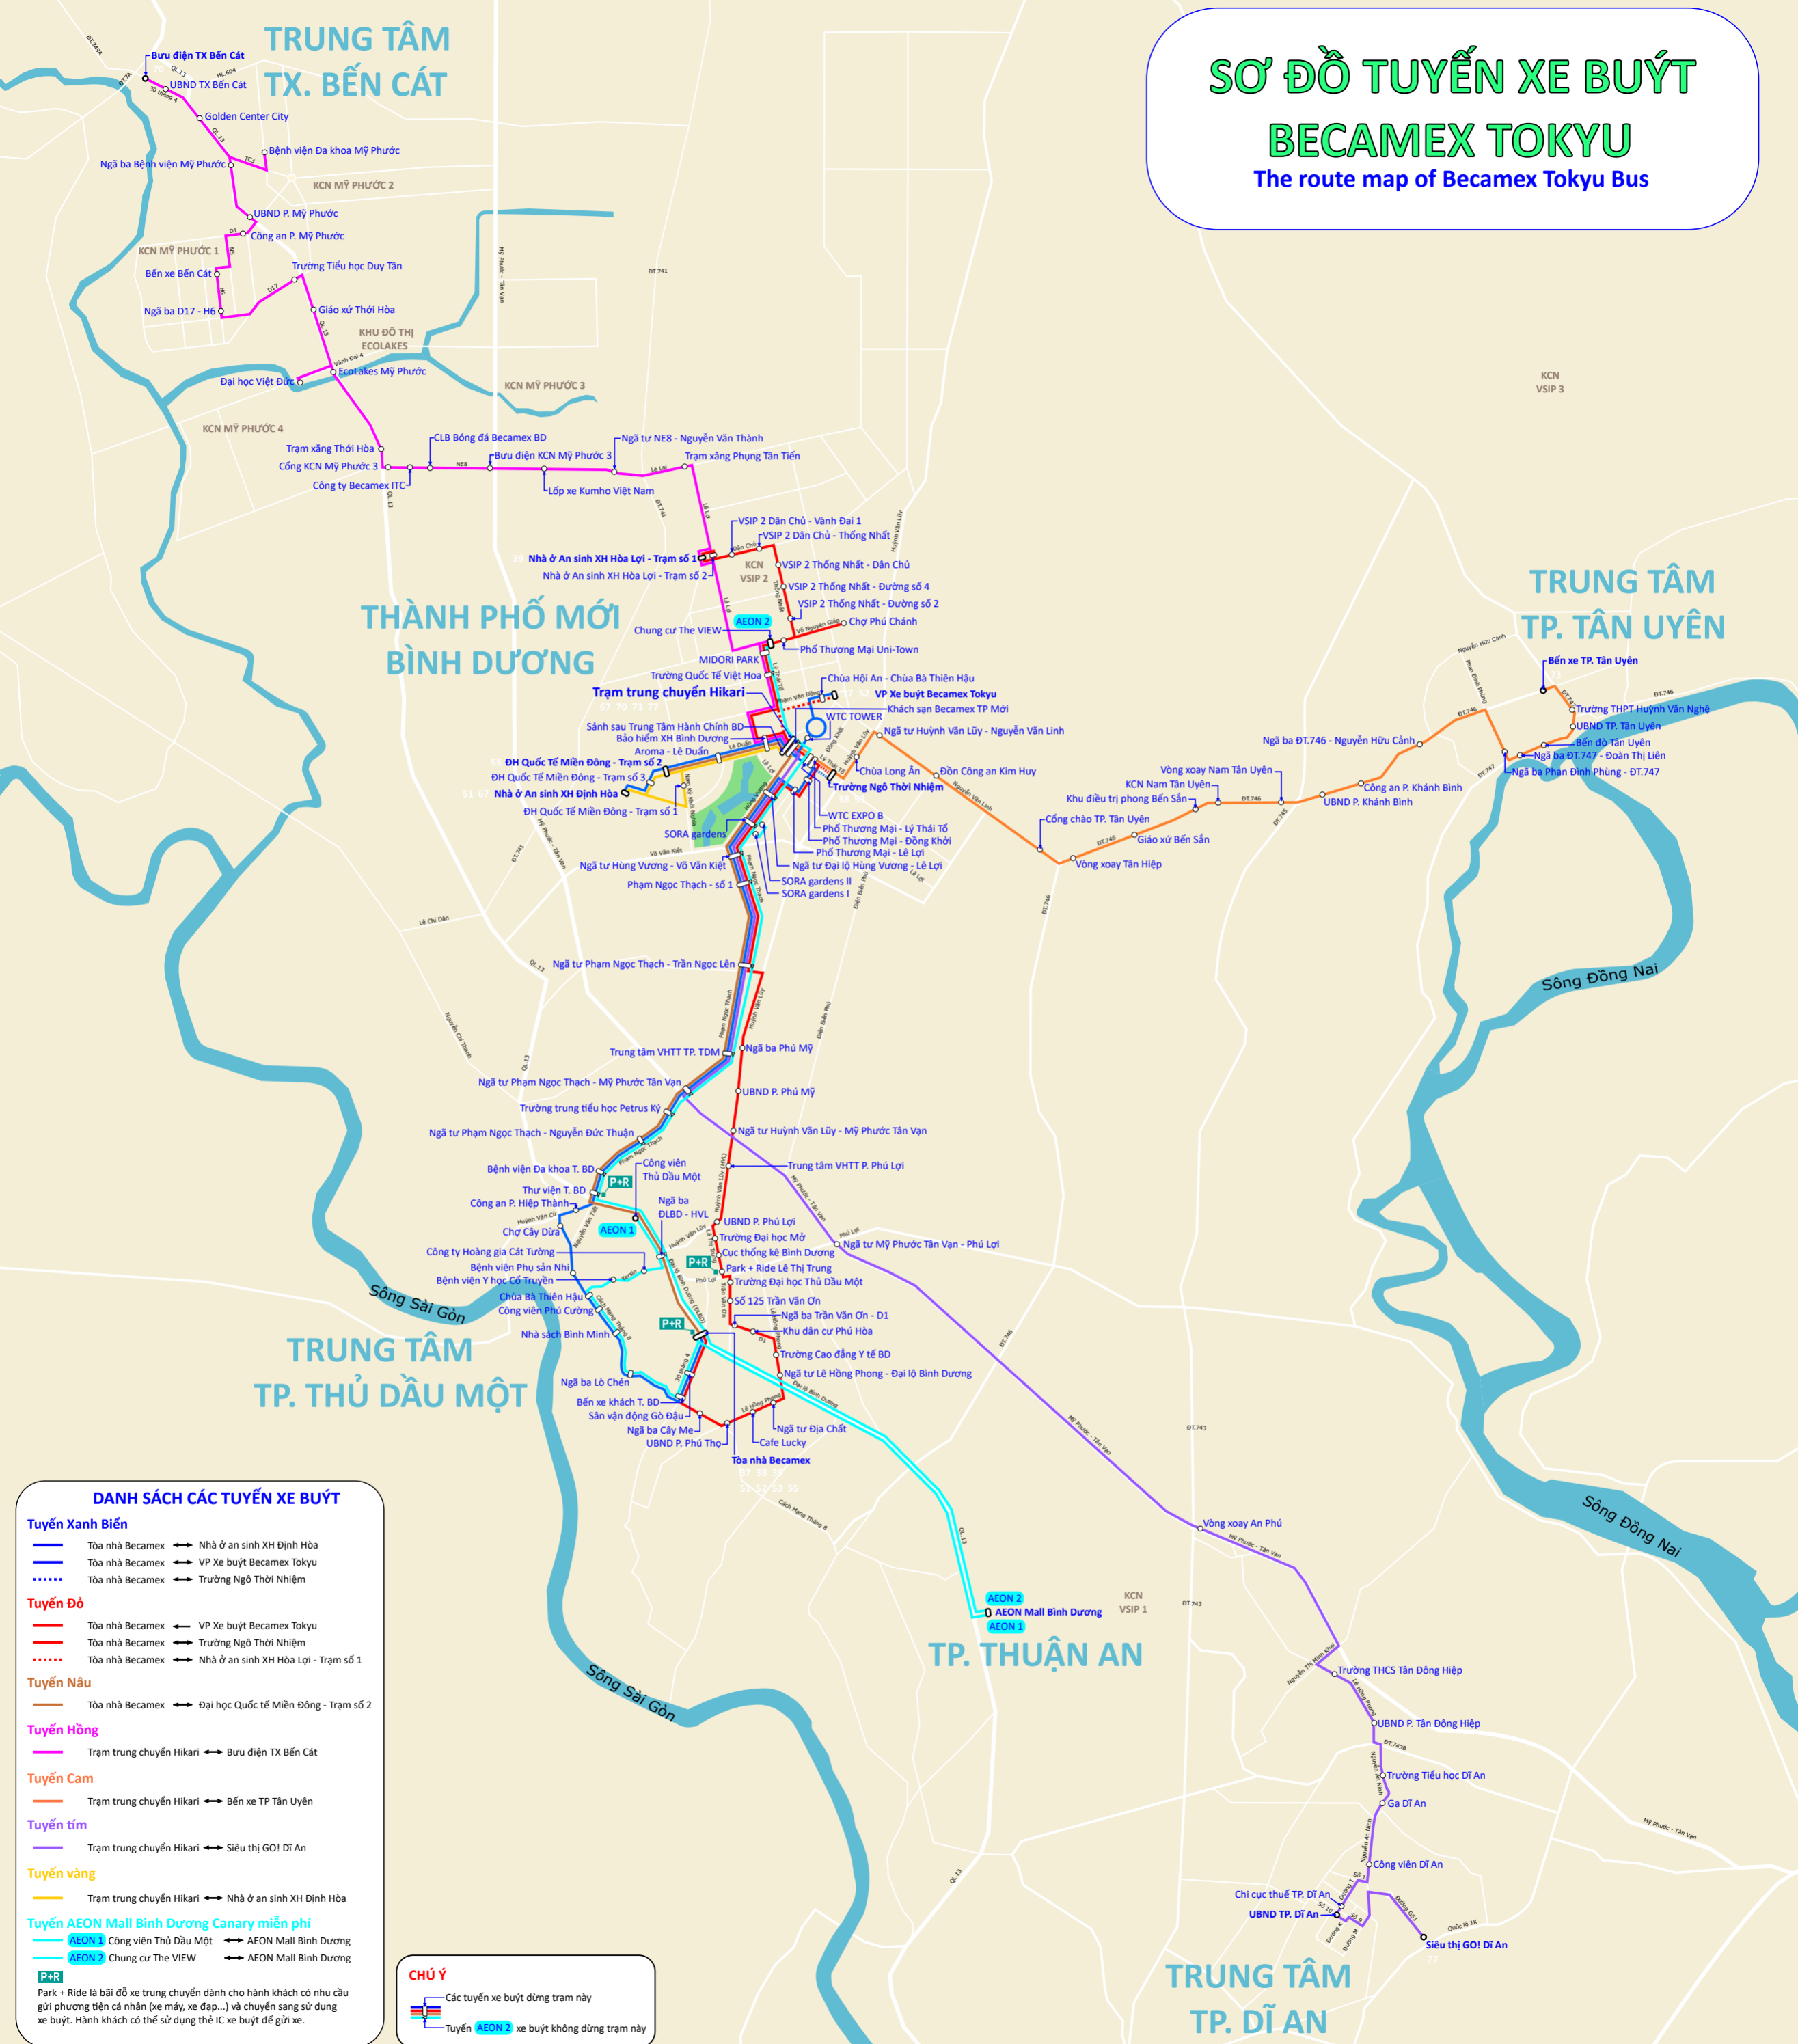

SƠ ĐỒ TUYẾN XE BUÝT BECAMEX TOKYU

The route map of Becamex Tokyu Bus

DANH SÁCH CÁC TUYẾN XE BUÝT

Tuyến Xanh Biển

- Tòa nhà Becamex ↔ Nhà ở an sinh XH Định Hòa
- Tòa nhà Becamex ↔ VP Xe buýt Becamex Tokyu
- Tòa nhà Becamex ↔ Trường Ngô Thời Nhiệm

Tuyến Đỏ

- Tòa nhà Becamex ↔ VP Xe buýt Becamex Tokyu
- Tòa nhà Becamex ↔ Trường Ngô Thời Nhiệm
- Tòa nhà Becamex ↔ Nhà ở an sinh XH Hòa Lợi - Trạm số 1

Tuyến Nâu

- Tòa nhà Becamex ↔ Đại học Quốc tế Miền Đông - Trạm số 2

Tuyến Hồng

- Trạm trung chuyển Hikari ↔ Bưu điện TX Bến Cát

Tuyến Cam

- Trạm trung chuyển Hikari ↔ Bến xe TP Tân Uyên

Tuyến tím

- Trạm trung chuyển Hikari ↔ Siêu thị GO! Dĩ An

Tuyến vàng

- Trạm trung chuyển Hikari ↔ Nhà ở an sinh XH Định Hòa

Tuyến AEON Mall Bình Dương Canary miễn phí

- AEON 1 Công viên Thủ Dầu Một ↔ AEON Mall Bình Dương
- AEON 2 Chung cư The VIEW ↔ AEON Mall Bình Dương

P+R

Park + Ride là bãi đỗ xe trung chuyển dành cho hành khách có nhu cầu gửi phương tiện cá nhân (xe máy, xe đạp...) và chuyển sang sử dụng xe buýt. Hành khách có thể sử dụng thẻ IC xe buýt để gửi xe.