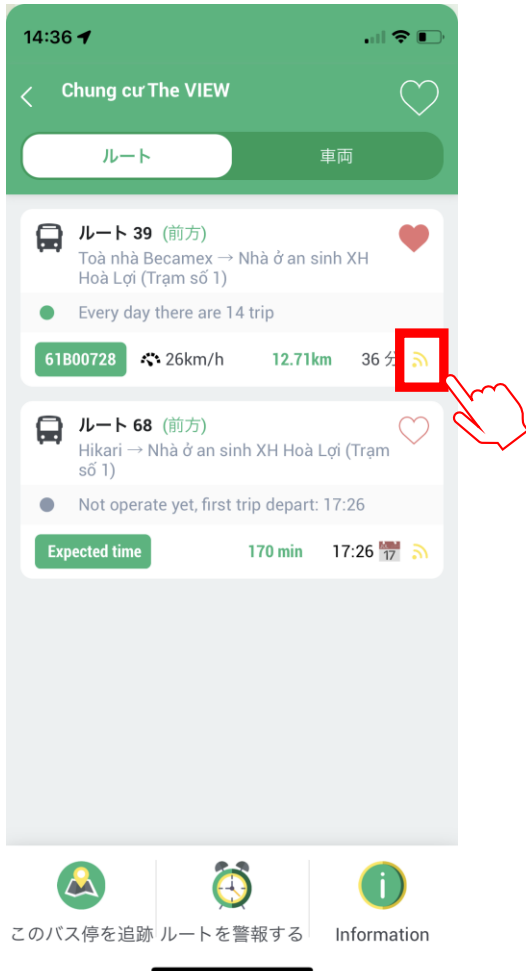

## 2.バスの時刻を調べる

①「調べる」を押します。

②ハートを押します。

## 2.バスの時刻を調べる

③乗車する路線を押します。

④乗車するバス停の「詳細」を押します。

## 2.バスの時刻を調べる

⑤あと何分でバスが到着するか確認します。

完了!

# 3.バスの現在地を確認する

①位置マークを押します。

②バスの現在地が表示されます。

完了!