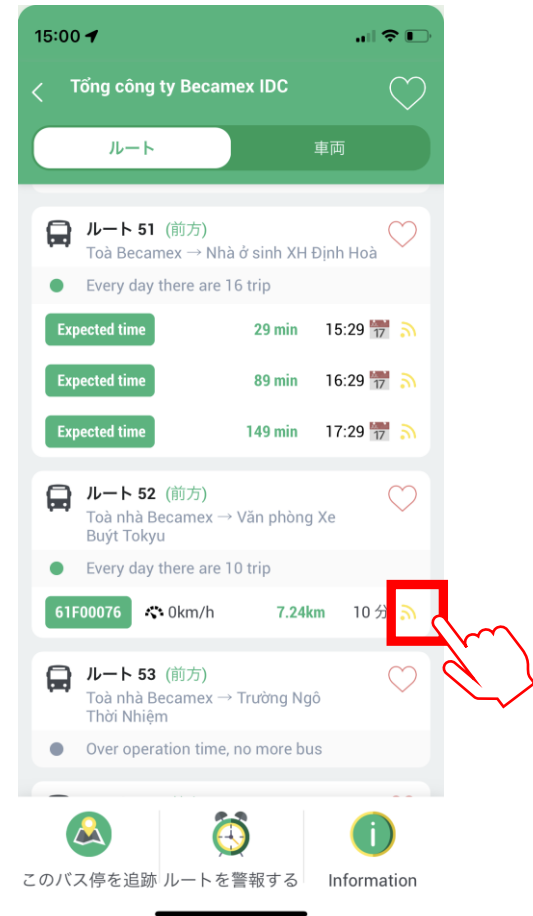

# 1.目的地までのルートを検索する

③目的地までのルートが表示されます。

目的地までの乗車時間

バス停にバスが到着するまでの時間

※注  
その日に運行していない路線は表示されません。

④最適なルートを選択します。

## 2.バスの現在地を確認する

①乗車するバス停を  
押します。

②乗車するバスの位置  
マークを押します。

## 2.バスの現在地を確認する

③バスの位置情報が確認できます。

完了!

【お気に入り登録】  
よく利用するバス停や路線は  
ここから登録できます。

そ