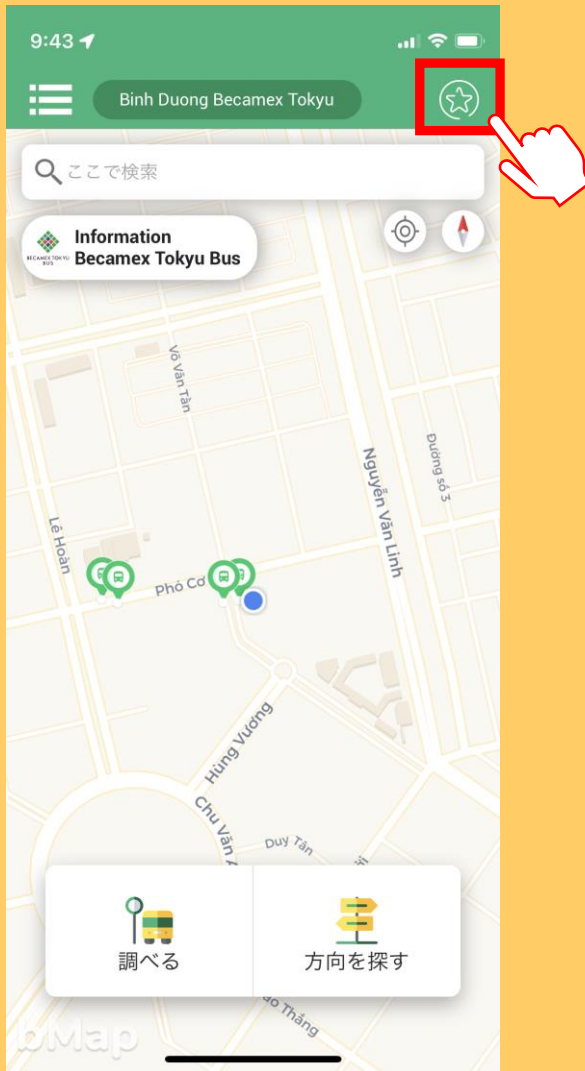

## 2.バスの現在地を確認する

①乗車するバス停を  
押します。

②乗車するバスの位置  
マークを押します。

## 2.バスの現在地を確認する

③バスの位置情報が確認できます。

完了!

【お気に入り登録】  
よく利用するバス停や路線は  
ここから登録できます。

そ