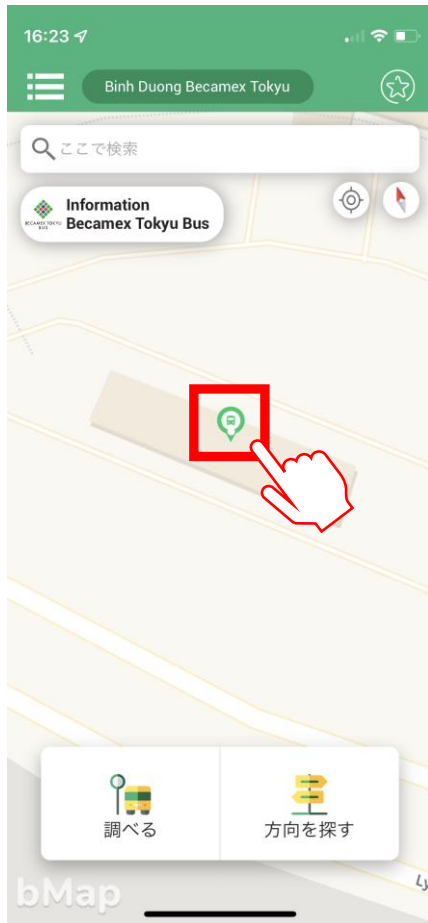

バス停の近くを通ると通知が来る

①乗車するバス停を
押します。