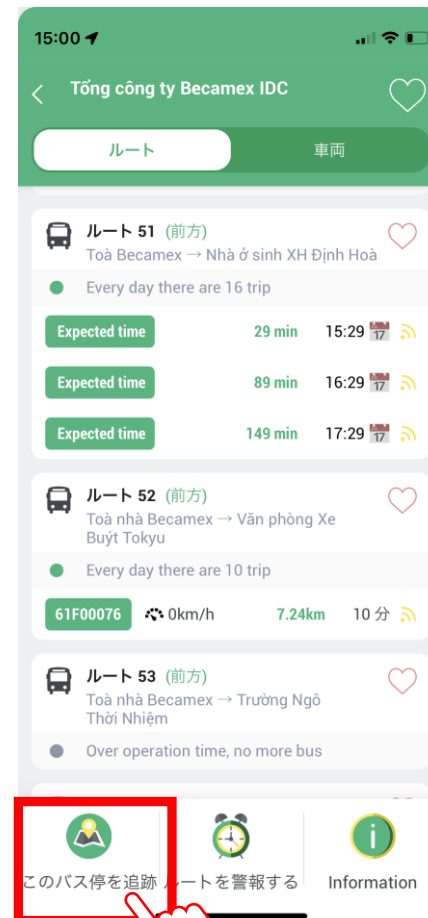

## 2.バスの現在地を確認する

①乗車するバス停を  
押します。

②乗車するバスの位置  
マークを押します。

## 2.バスの現在地を確認する

③バスの位置情報が確認できます。

完了!

【お気に入り登録】  
よく利用するバス停や路線は  
ここから登録できます。

そ

# バス停の近くを通ると通知が来る

①乗車するバス停を  
押します。

②「このバス停を追跡」  
を押します。

# バス停の近くを通ると通知が来る

③距離を選び、「バス停観察」を押します。