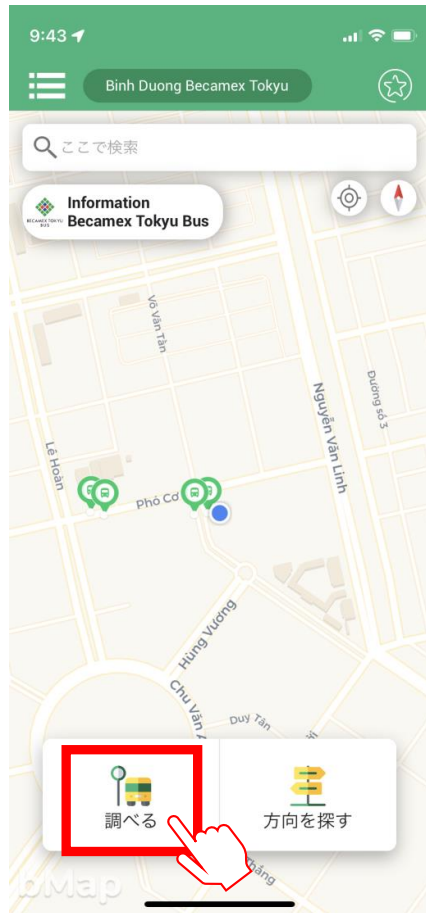

# 1.よく利用する路線を登録

③路線が表示されます。

④よく利用する路線のハートを押します。

# 1.よく利用する路線を登録

⑤お気に入りに登録されました！

完了！

## 2.バスの時刻を調べる

①「調べる」を押します。

②ハートを押します。

## 2.バスの時刻を調べる

③乗車する路線を押します。

④乗車するバス停の「詳細」を押します。