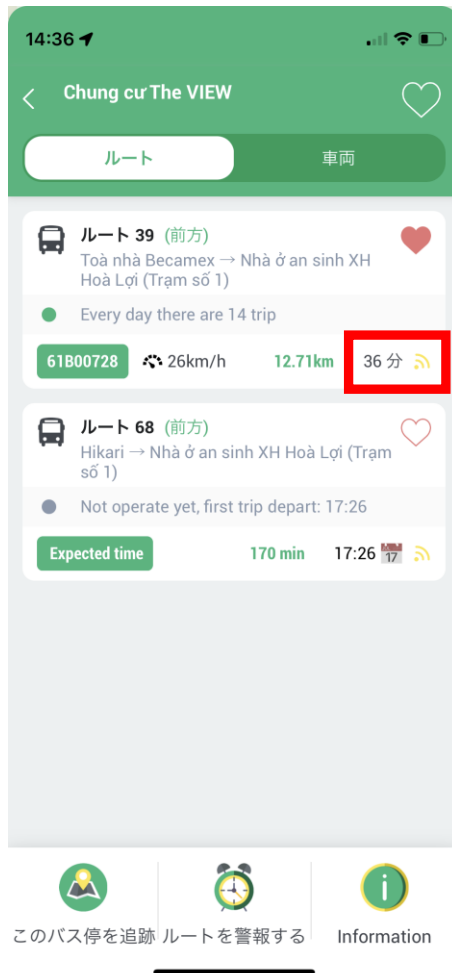

## 2.バスの時刻を調べる

①「調べる」を押します。

②ハートを押します。

## 2.バスの時刻を調べる

③乗車する路線を押します。

④乗車するバス停の「詳細」を押します。

## 2.バスの時刻を調べる

⑤あと何分でバスが到着するか確認します。

完了!

# 3.バスの現在地を確認する

①位置マークを押します。

②バスの現在地が表示されます。

完了!