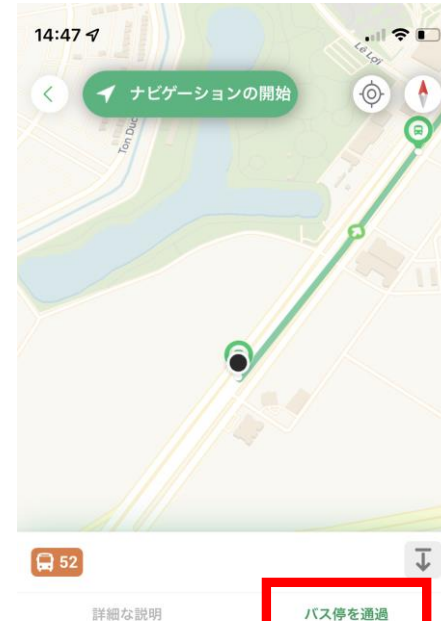

# 1.目的地までのルートを検索する

①「方向を探す」を押します。

②出発地と目的地を入力し「検索」を押します。

# 1.目的地までのルートを検索する

③目的地までのルートが表示されます。

目的地までの乗車時間

バス停にバスが到着するまでの時間

※注  
その日に運行していない路線は表示されません。

④最適なルートを選択します。

# 1.目的地までのルートを検索する

⑤目的地までのルートが表示されます。

バス停

乗車時間

⑥通過するバス停も確認できます。

バス停を通過

- SORA gardens
- 52 SORA gardens
- 52 Tổng công ty Becamex IDC
- 52 Phố Thương Mại - Lê Lợi
- 52 Phố Thương Mại - Đồng Khởi
- 52 Phố Thương Mại - Lý Thái Tổ
- 52 WTC: EXPOR (NFWI)

## 2.バスの現在地を確認する

①乗車するバス停を  
押します。

②乗車するバスの位置  
マークを押します。