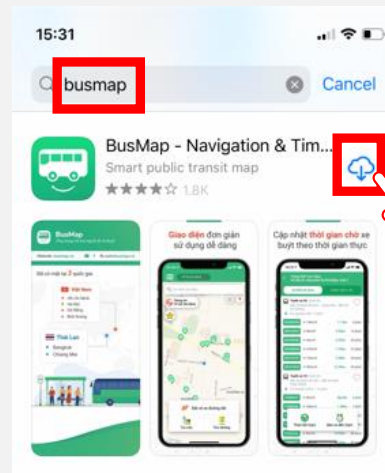

# BusMap 使い方ガイド

(2022年4月13日更新)

BECAMEX TOKYU BUS

# はじめに BusMapダウンロード方法

BusMapは以下の方法で**無料**でダウンロードいただけます。

QRコードを読み込む

「OK」を押し、  
アプリダウンロード画面から  
ダウンロードします。

アプリストアから  
ダウンロード

BusMapを検索し、  
ダウンロードします。

# はじめに BusMapダウンロード方法

「Binh DuongBecamex Tokyu」を選択。  
以上で、準備は完了です！

# BusMapを使ってみましょう！