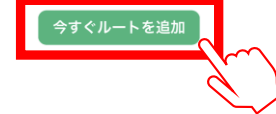

## べるの使い方

利用するバス停や路線が決まっている方におすすめです。

# 1.よく利用する路線を登録

①星マークを押します。

②「今すぐ追加」を押します。

お気に入りのルートはまだありません

# 1.よく利用する路線を登録

③路線が表示されます。

④よく利用する路線のハートを押します。