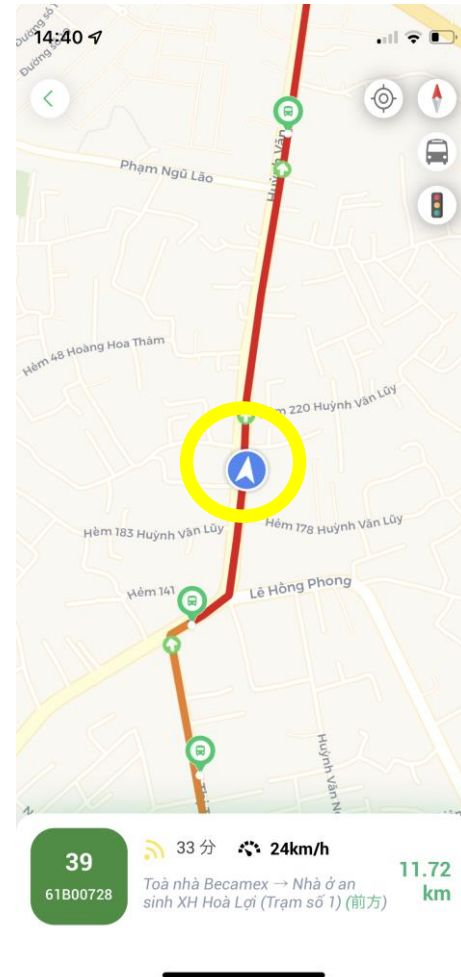

## 2.バスの時刻を調べる

①「調べる」を押します。

②ハートを押します。

## 2.バスの時刻を調べる

③乗車する路線を押します。

④乗車するバス停の「詳細」を押します。

# 3.バスの現在地を確認する

①位置マークを押します。

②バスの現在地が表示されます。

完了!