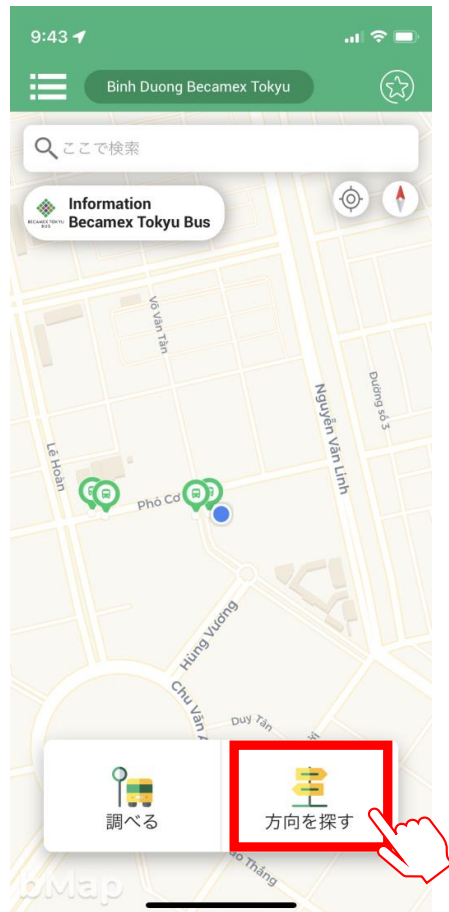

# 3.バスの現在地を確認する

①位置マークを押します。

②バスの現在地が表示されます。

完了!

# 方

## 向を探すの使い方

目的地までバスが通っているか知りたい方におすすめです。

# 1.目的地までのルートを検索する

①「方向を探す」を押します。

②出発地と目的地を入力し「検索」を押します。