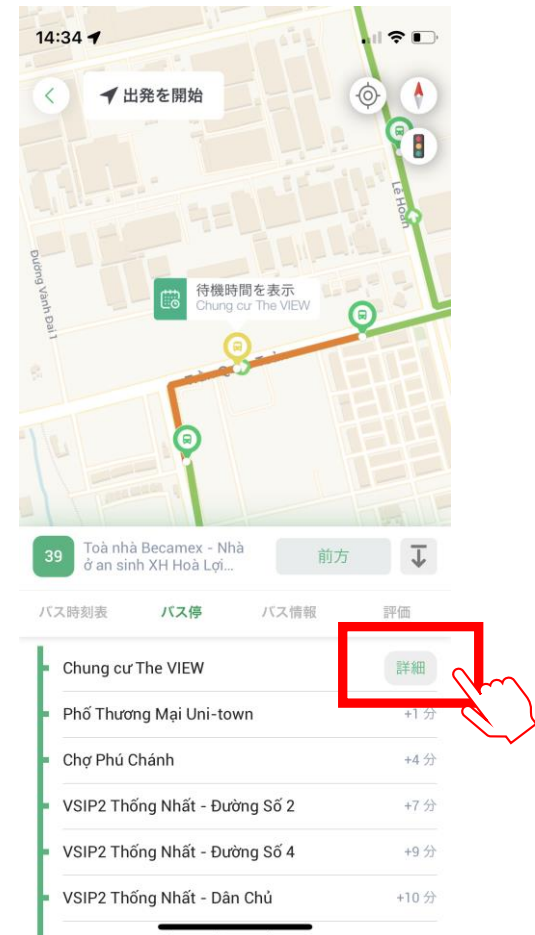

# 1.よく利用する路線を登録

③路線が表示されます。

④よく利用する路線のハートを押します。

## 2.バスの時刻を調べる

①「調べる」を押します。

②ハートを押します。

## 2.バスの時刻を調べる

③乗車する路線を押します。

④乗車するバス停の「詳細」を押します。

# 3.バスの現在地を確認する

①位置マークを押します。

②バスの現在地が表示されます。

完了!