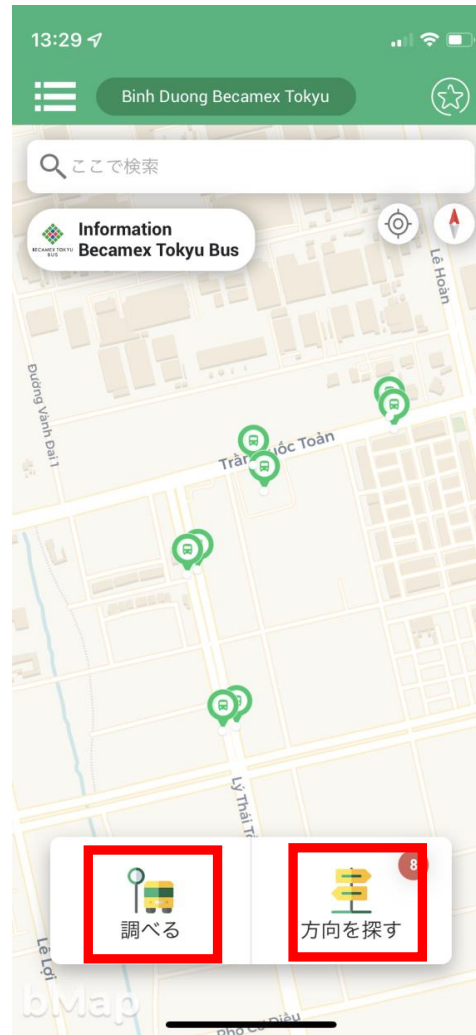

BusMapを使ってみましょう！

調べる

こんな方におすすめ！

↓
利用するバス停や
路線が決まっている

▽
P5～
お読みください