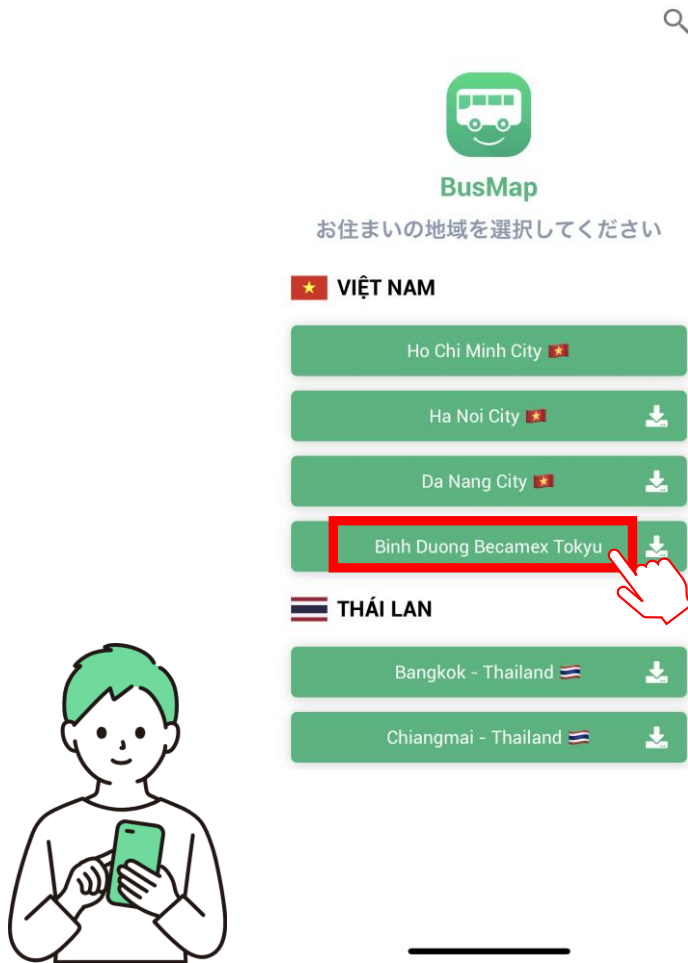

# BusMap 使い方ガイド

(2022年4月13日更新)

BECAMEX TOKYU BUS

# はじめに BusMapダウンロード方法

BusMapは以下の方法で**無料**でダウンロードいただけます。

QRコードを読み込む

「OK」を押し、  
アプリダウンロード画面から  
ダウンロードします。

アプリストアから  
ダウンロード

BusMapを検索し、  
ダウンロードします。

# はじめに BusMapダウンロード方法

「Binh DuongBecamex Tokyu」を選択。  
以上で、準備は完了です！