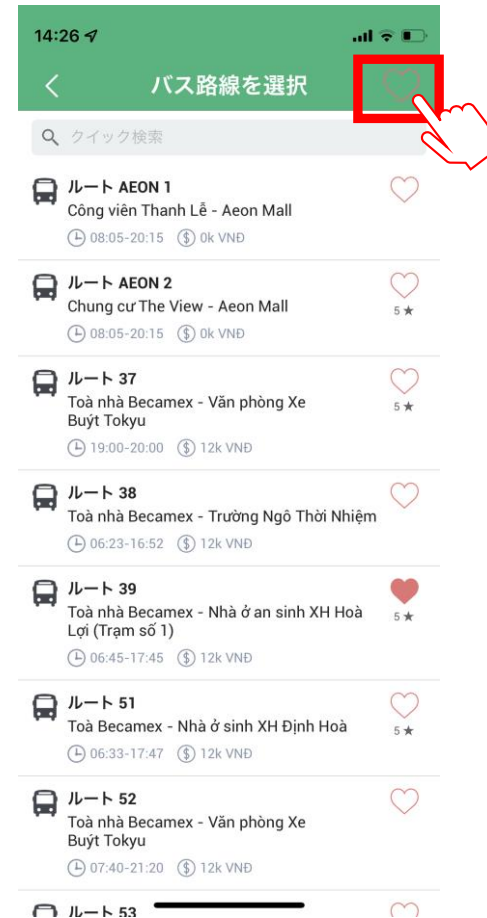

# 1.よく利用する路線を登録

③路線が表示されます。

④よく利用する路線のハートを押します。

# 1.よく利用する路線を登録

⑤お気に入りに登録されました！

完了！

## 2.バスの時刻を調べる

①「調べる」を押します。

②ハートを押します。

## 2.バスの時刻を調べる

③乗車する路線を押します。

④乗車するバス停の「詳細」を押します。