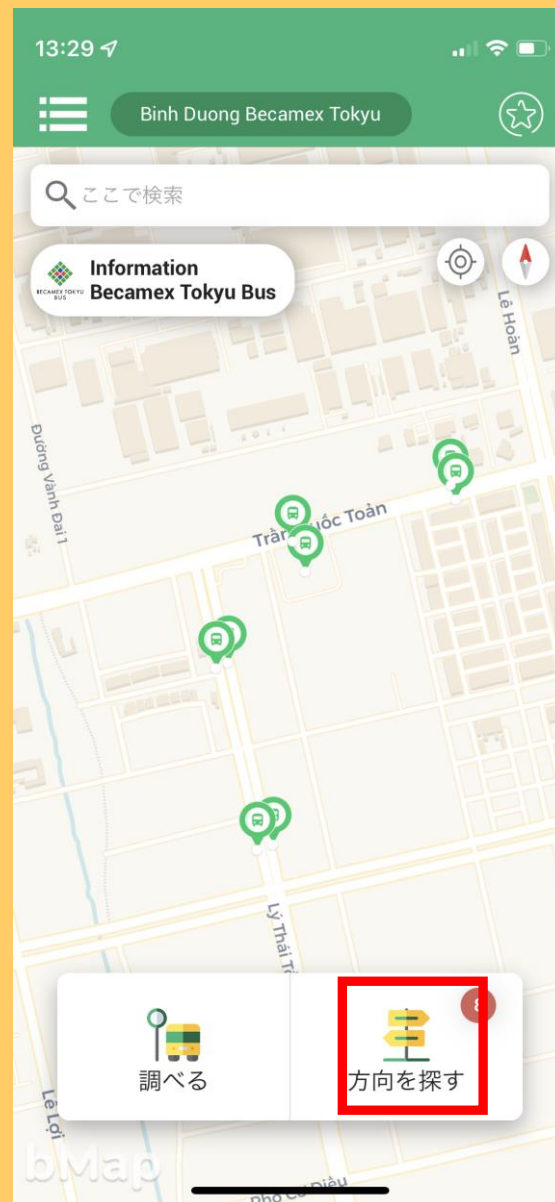

## 2.バスの時刻を調べる

③乗車する路線を押します。

④乗車するバス停の「詳細」を押します。

# 3.バスの現在地を確認する

①位置マークを押します。

②バスの現在地が表示されます。

完了!

# 1.目的地までのルートを検索する

①「方向を探す」を押します。

②出発地と目的地を入力し「検索」を押します。