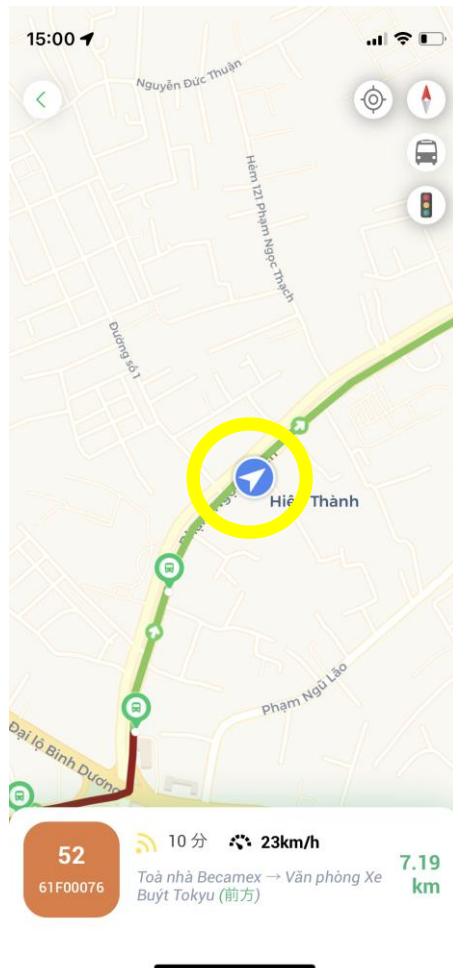

## 2.バスの現在地を確認する

①乗車するバス停を  
押します。

②乗車するバスの位置  
マークを押します。

## 2.バスの現在地を確認する

③バスの位置情報が確認できます。

完了!

【お気に入り登録】  
よく利用するバス停や路線は  
ここから登録できます。

そ